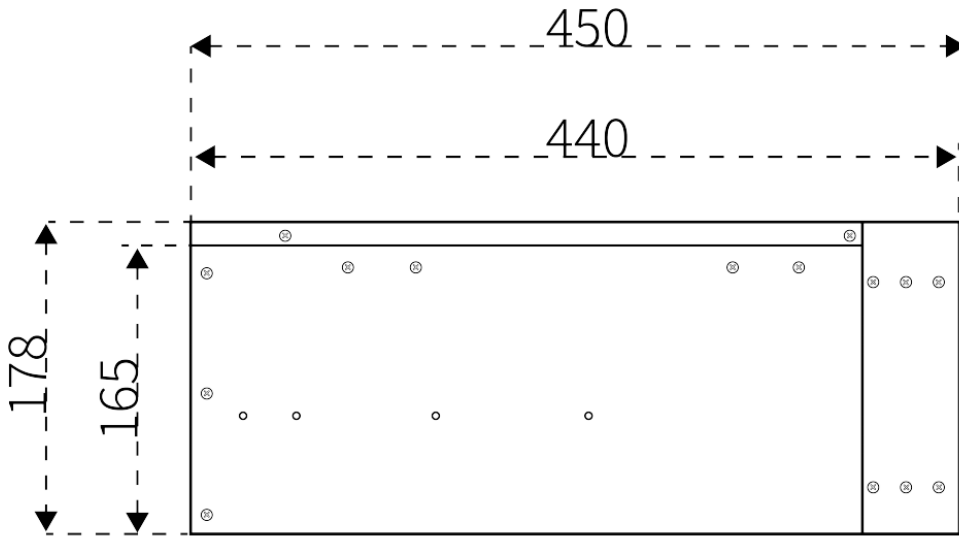

三、外观说明

前面板

编号	功能	说明
1	USB	2 路 USB 3.0 接口，外接键盘、鼠标、U 盘等设备
2	电源开关	开关设备电源

后面板		
编号	功能	说明
1	电源接口	交流电源输入接口
2	PS/2 接口及 USB	PS/2 接口×1, USB 2.0×2
3	HDMI 及 VGA 接口	此接口不可用
4	USB 及网口	USB 3.0×2, USB 2.0×2, 千兆网口×1
5	音频接口	3.5MM 音频接口
6	Mini DP OUT	Monitor×1 + Mini DP1.4 输出接口×2

四、应用场景

五、规格参数

型号	HD-MS1000
监视器接口	Mini DP 1.4×1
处理器	英特尔®四核 8 线程
系统内存	8G
扩展储存	500G(可扩展)
显卡	英伟达 4GB 显存
视频输出接口	Mini DP 1.4×2

单路最大输出	4096×2160@60Hz
整机最大输出	4096×2160@60Hz
音频	音频输入和输出
网络	1000M
播控软件	HD Show C1
散热器	静音风扇
机箱	4U
线材	Mini DP (4K) 转 HDMI×3
操作系统	Windows10 专业版
工作温度	0-45°C
工作湿度	5%-95% 无冷凝
输入电压	210-240V AC, 50/60Hz, 6A
设备尺寸 (D×W×H)	483W*450D*178H (mm)
设备净重	12.5kg

六、设备尺寸图

单位：mm

公差：±0.1mm

机箱：

深圳市灰度科技有限公司