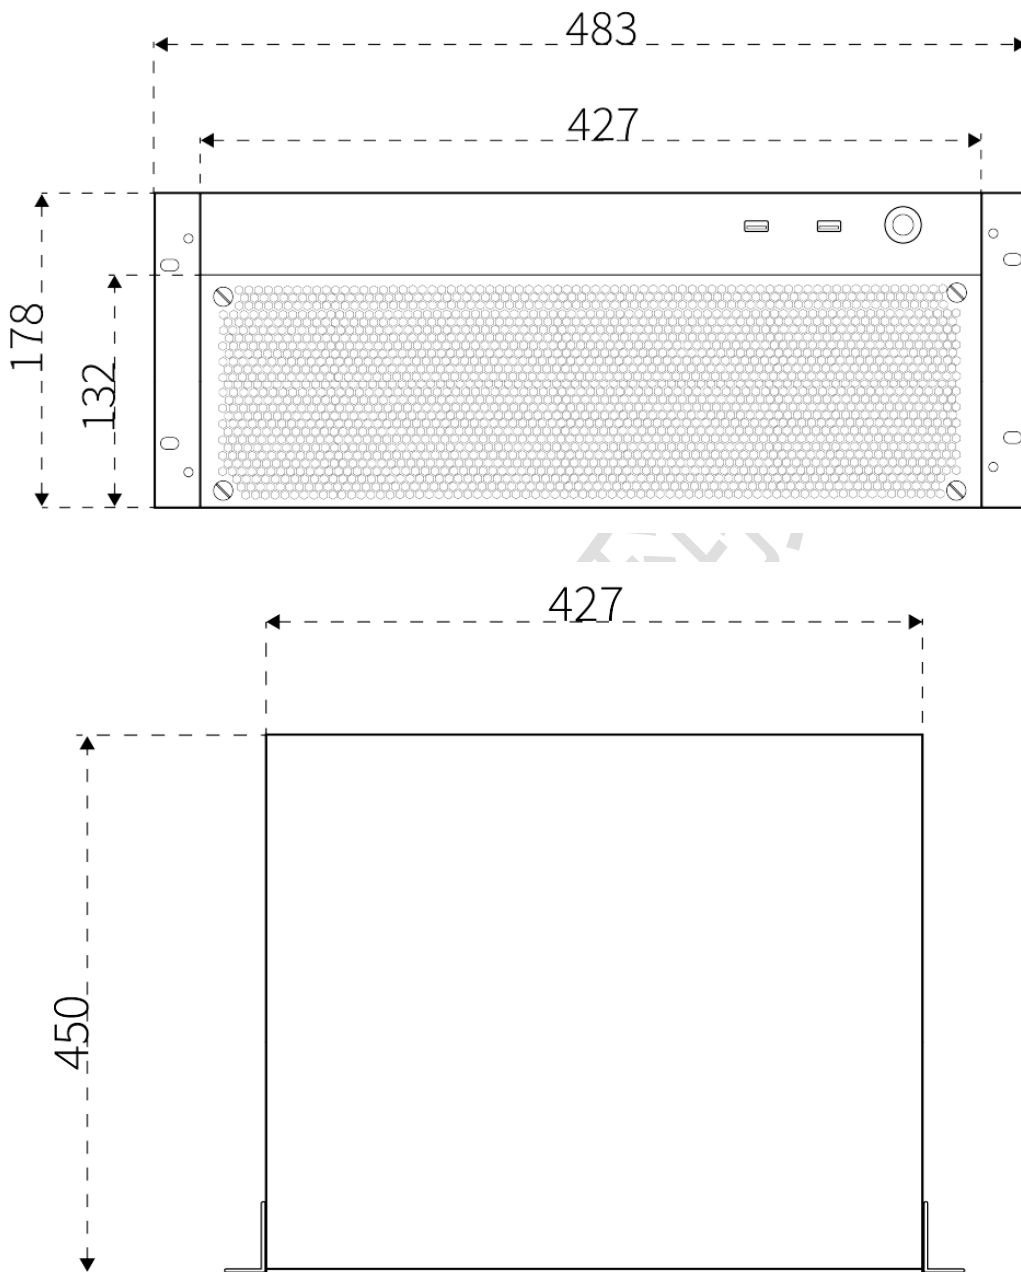

三、外观说明

前面板

编号	功能	说明
1	USB	2 路 USB 3.0 接口，外接键盘、鼠标、U 盘等设备
2	电源开关	开关设备电源

后面板		
编号	功能	说明
1	电源接口	交流电源输入接口
2	PS/2 接口及 USB	PS/2 接口×1, USB 2.0×2
3	HDMI 及 VGA 接口	此接口不可用
4	USB 及网口	USB 3.0×2, USB 2.0×2, 千兆网口×1
5	音频接口	3.5MM 音频接口
6	Mini DP OUT	Monitor×1 + Mini DP1.4 输出接口×2

四、应用场景

五、规格参数

型号	HD-MS1000
监视器接口	Mini DP 1.4×1
处理器	英特尔®四核 8 线程
系统内存	8G
扩展储存	500G(可扩展)
显卡	英伟达 4GB 显存
视频输出接口	Mini DP 1.4×2

单路最大输出	4096×2160@60Hz
整机最大输出	4096×2160@60Hz
音频	音频输入和输出
网络	1000M
播控软件	HD Show C1
散热器	静音风扇
机箱	4U
线材	Mini DP (4K) 转 HDMI×3
操作系统	Windows10 专业版
工作温度	0-45°C
工作湿度	5%-95% 无冷凝
输入电压	210-240V AC, 50/60Hz, 6A
设备尺寸 (D×W×H)	483W*450D*178H (mm)
设备净重	12.5kg

六、设备尺寸图

单位：mm

公差：±0.1mm

机箱：

深圳市灰度科技有限公司