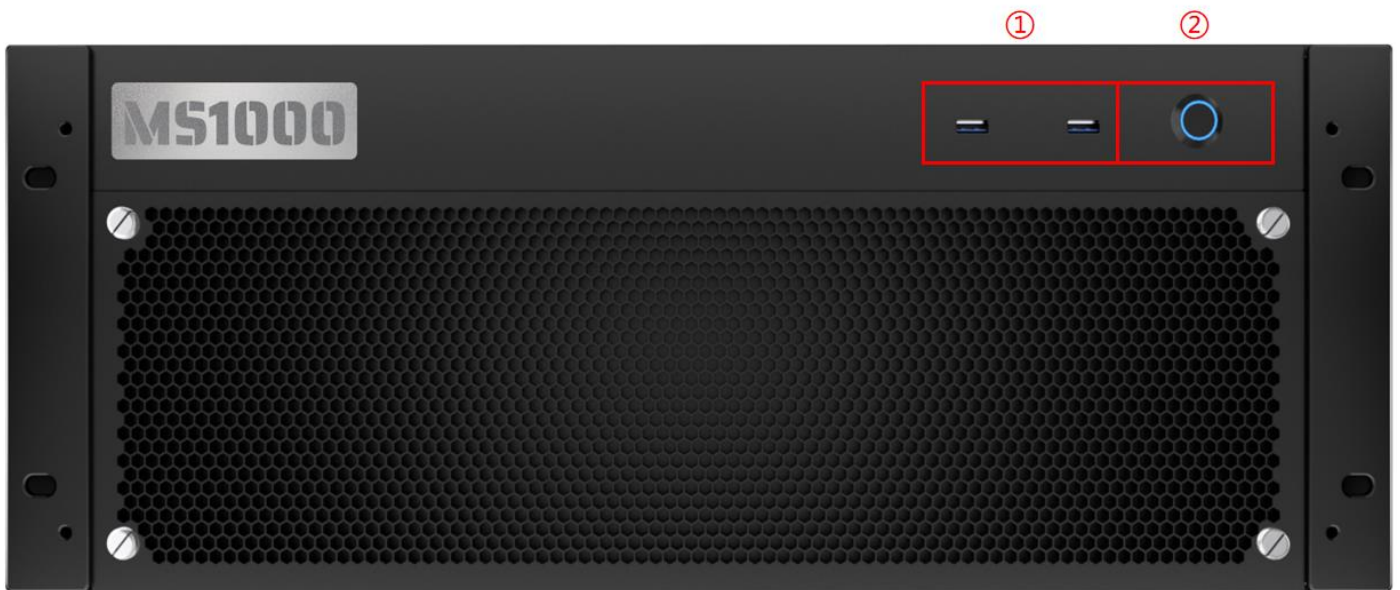

产品规格书

多媒体服务器

HD-MS1000

V1.3

一、产品介绍:

HD-MS1000 是一款高端多媒体播控服务器，搭配 HD Show C 播控软件使用，能实现强大的播控功能，同时可扩展性好、工作稳定性高，广泛应用于演艺展览、创意显示、多媒体展示等场合。其采用专业级图形处理软硬件，具备高质量的超高分辨率解码、超高分辨率点对点显示、多样创意拼接显示及专业的舞美演艺媒体编排功能。同时也提供便捷的舞台管理、可视化的人机交互和省力的无人值守功能，可全方位满足复杂场景的播控需求。

二、功能特性:

- 支持添加 4 图层;
- 支持 Mini DP1.4 视频接口输出，Mini DP1.4 支持 4K@60Hz;
- 支持整机最大输出 4096×2160;
- 支持 10bit 视频解码播放，硬件解码、万能解码，支持几乎所有现今的视频格式;
- 支持单个视频分辨率上限 16384×16384;
- 支持节目切换/画面跳转响应 时间<50 毫秒;
- 支持监控视频帧率、音视频延迟等参数; 可对各屏幕状态进行实时监测;
- 支持图像的任意分割重组、几何变形与旋转，完成不同形状、角度的拼接显示;
- 支持窗口模式，可通过节目窗口将视频等素材编辑; 便捷的同步灯控台、音控台等周边设备; 提供声光电一体化解决方案;
- 支持时间线，严格时间码同步;
- 支持预设程序，自动执行指令，自动开关机、播放、外设控制等;
- 支持视频、音频、图画、PPT、文本播放; 支持采集画面;
- 支持添加网络图片、Spout，可播放大分辨率互动画面;
- 支持 NDI 网络屏幕，可获取局域网内其他设备发送的 NDI 采集画面，也可以发送 NDI 数据;

- 支持移动控制端 APP，实现对展厅设备的集中管控，画面回显以及场景任意切换等快捷操作；
- 支持采集同步；
- 支持 TCP/UDP/DMX512/MTC/LTC/网络继电器输出，DMX512/LTC/MIDI 时间码/传感器输入；
- 支持中控协议，实现软件与周边设备的联动，整体控制等需求；
- 支持通过录制灯控台 DMX 灯光程序，将其记录为.DMX 工程文件，将记录文件添加到输入控制后实现画面播放控制以及灯光控制；
- 支持编辑素材的位置缩放、裁剪、不透明度、旋转、亮度、对比度、色相、饱和度、羽化、音量、顶点坐标等多种属性；
- 支持节目添加包括边框、闪屏、高斯模糊、色轮、跑马灯等多种特效；
- 支持素材加密，充分保障工程文件的安全性；
- 支持异常状态检测功能，设备及播放素材等异常时提示信息；
- 支持本机性能监测，监控设备 CPU、内存、GPU、显存等占用，自动记录服务器工作日志；
- 支持锁屏密码、用户管理；
- 支持 Spout 接口的互动对接；
- 支持加密狗授权加密；
- 支持多机主从备份，备份服务器输出可与主端同步；
- 支持场景编辑、预览、切换、保存和拷贝等；
- 支持画面冻结、底图显示、场景快捷切换；
- 支持服务器 EDID 信号锁定；
- 支持外部 MIDI 控制台的快捷控制。

三、外观说明

前面板

编号	功能	说明
1	USB	2 路 USB 3.0 接口，外接键盘、鼠标、U 盘等设备
2	电源开关	开关设备电源

后面板		
编号	功能	说明
1	电源接口	交流电源输入接口
2	PS/2 接口及 USB	PS/2 接口×1, USB 2.0×2
3	HDMI 及 VGA 接口	此接口不可用
4	USB 及网口	USB 3.0×2, USB 2.0×2, 千兆网口×1
5	音频接口	3.5MM 音频接口
6	Mini DP OUT	Monitor×1 + Mini DP1.4 输出接口×2