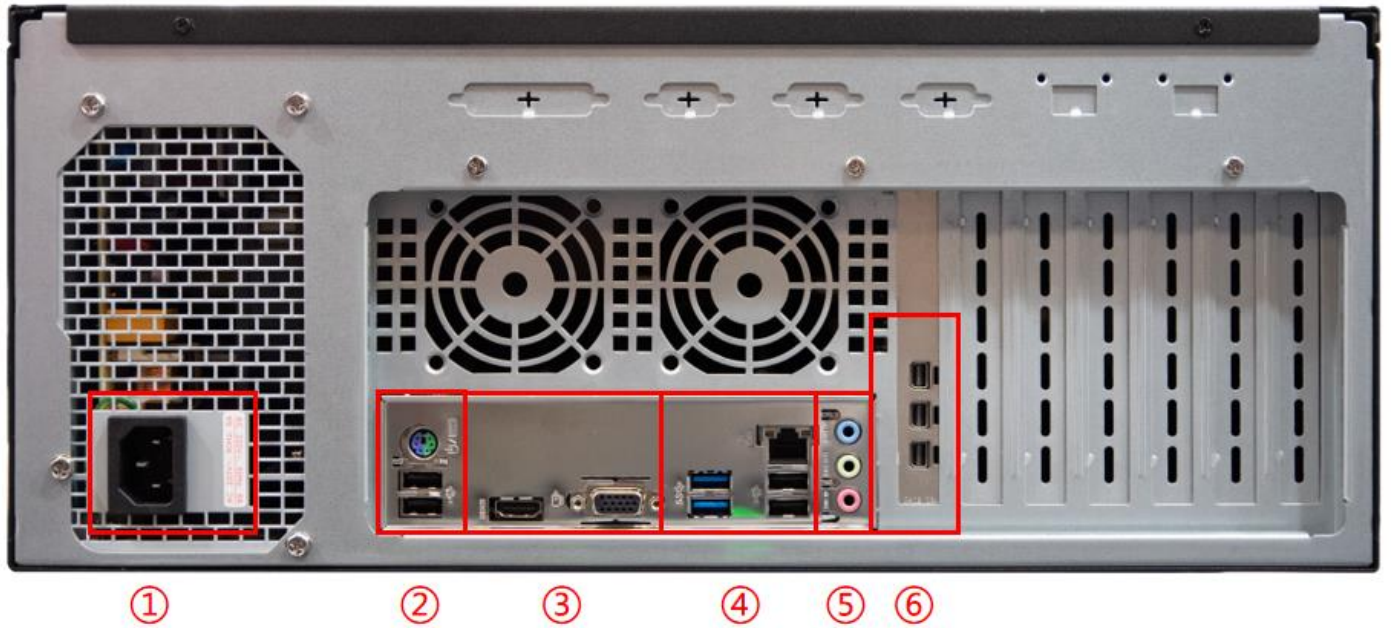

二、功能特性:

- 支持添加 4 图层;
- 支持 Mini DP1.4 视频接口输出，Mini DP1.4 支持 4K@60Hz;
- 支持整机最大输出 4096×2160;
- 支持 10bit 视频解码播放，硬件解码、万能解码，支持几乎所有现今的视频格式;
- 支持单个视频分辨率上限 16384×16384;
- 支持节目切换/画面跳转响应 时间<50 毫秒;
- 支持监控视频帧率、音视频延迟等参数; 可对各屏幕状态进行实时监测;
- 支持图像的任意分割重组、几何变形与旋转，完成不同形状、角度的拼接显示;
- 支持窗口模式，可通过节目窗口将视频等素材编辑; 便捷的同步灯控台、音控台等周边设备; 提供声光电一体化解决方案;
- 支持时间线，严格时间码同步;
- 支持预设程序，自动执行指令，自动开关机、播放、外设控制等;
- 支持视频、音频、图画、PPT、文本播放; 支持采集画面;
- 支持添加网络图片、Spout，可播放大分辨率互动画面;
- 支持 NDI 网络屏幕，可获取局域网内其他设备发送的 NDI 采集画面，也可以发送 NDI 数据;

- 支持移动控制端 APP，实现对展厅设备的集中管控，画面回显以及场景任意切换等快捷操作；
- 支持采集同步；
- 支持 TCP/UDP/DMX512/MTC/LTC/网络继电器输出，DMX512/LTC/MIDI 时间码/传感器输入；
- 支持中控协议，实现软件与周边设备的联动，整体控制等需求；
- 支持通过录制灯控台 DMX 灯光程序，将其记录为.DMX 工程文件，将记录文件添加到输入控制后实现画面播放控制以及灯光控制；
- 支持编辑素材的位置缩放、裁剪、不透明度、旋转、亮度、对比度、色相、饱和度、羽化、音量、顶点坐标等多种属性；
- 支持节目添加包括边框、闪屏、高斯模糊、色轮、跑马灯等多种特效；
- 支持素材加密，充分保障工程文件的安全性；
- 支持异常状态检测功能，设备及播放素材等异常时提示信息；
- 支持本机性能监测，监控设备 CPU、内存、GPU、显存等占用，自动记录服务器工作日志；
- 支持锁屏密码、用户管理；
- 支持 Spout 接口的互动对接；
- 支持加密狗授权加密；
- 支持多机主从备份，备份服务器输出可与主端同步；
- 支持场景编辑、预览、切换、保存和拷贝等；
- 支持画面冻结、底图显示、场景快捷切换；
- 支持服务器 EDID 信号锁定；
- 支持外部 MIDI 控制台的快捷控制。

三、外观说明

前面板

编号	功能	说明
1	USB	2 路 USB 3.0 接口，外接键盘、鼠标、U 盘等设备
2	电源开关	开关设备电源

后面板		
编号	功能	说明
1	电源接口	交流电源输入接口
2	PS/2 接口及 USB	PS/2 接口×1, USB 2.0×2
3	HDMI 及 VGA 接口	此接口不可用
4	USB 及网口	USB 3.0×2, USB 2.0×2, 千兆网口×1
5	音频接口	3.5MM 音频接口
6	Mini DP OUT	Monitor×1 + Mini DP1.4 输出接口×2

四、应用场景

五、规格参数

型号	HD-MS1000
监视器接口	Mini DP 1.4×1
处理器	英特尔®四核 8 线程
系统内存	8G
扩展储存	500G(可扩展)
显卡	英伟达 4GB 显存
视频输出接口	Mini DP 1.4×2

单路最大输出	4096×2160@60Hz
整机最大输出	4096×2160@60Hz
音频	音频输入和输出
网络	1000M
播控软件	HD Show C1
散热器	静音风扇
机箱	4U
线材	Mini DP (4K) 转 HDMI×3
操作系统	Windows10 专业版
工作温度	0-45°C
工作湿度	5%-95% 无冷凝
输入电压	210-240V AC, 50/60Hz, 6A
设备尺寸 (D×W×H)	483W*450D*178H (mm)
设备净重	12.5kg